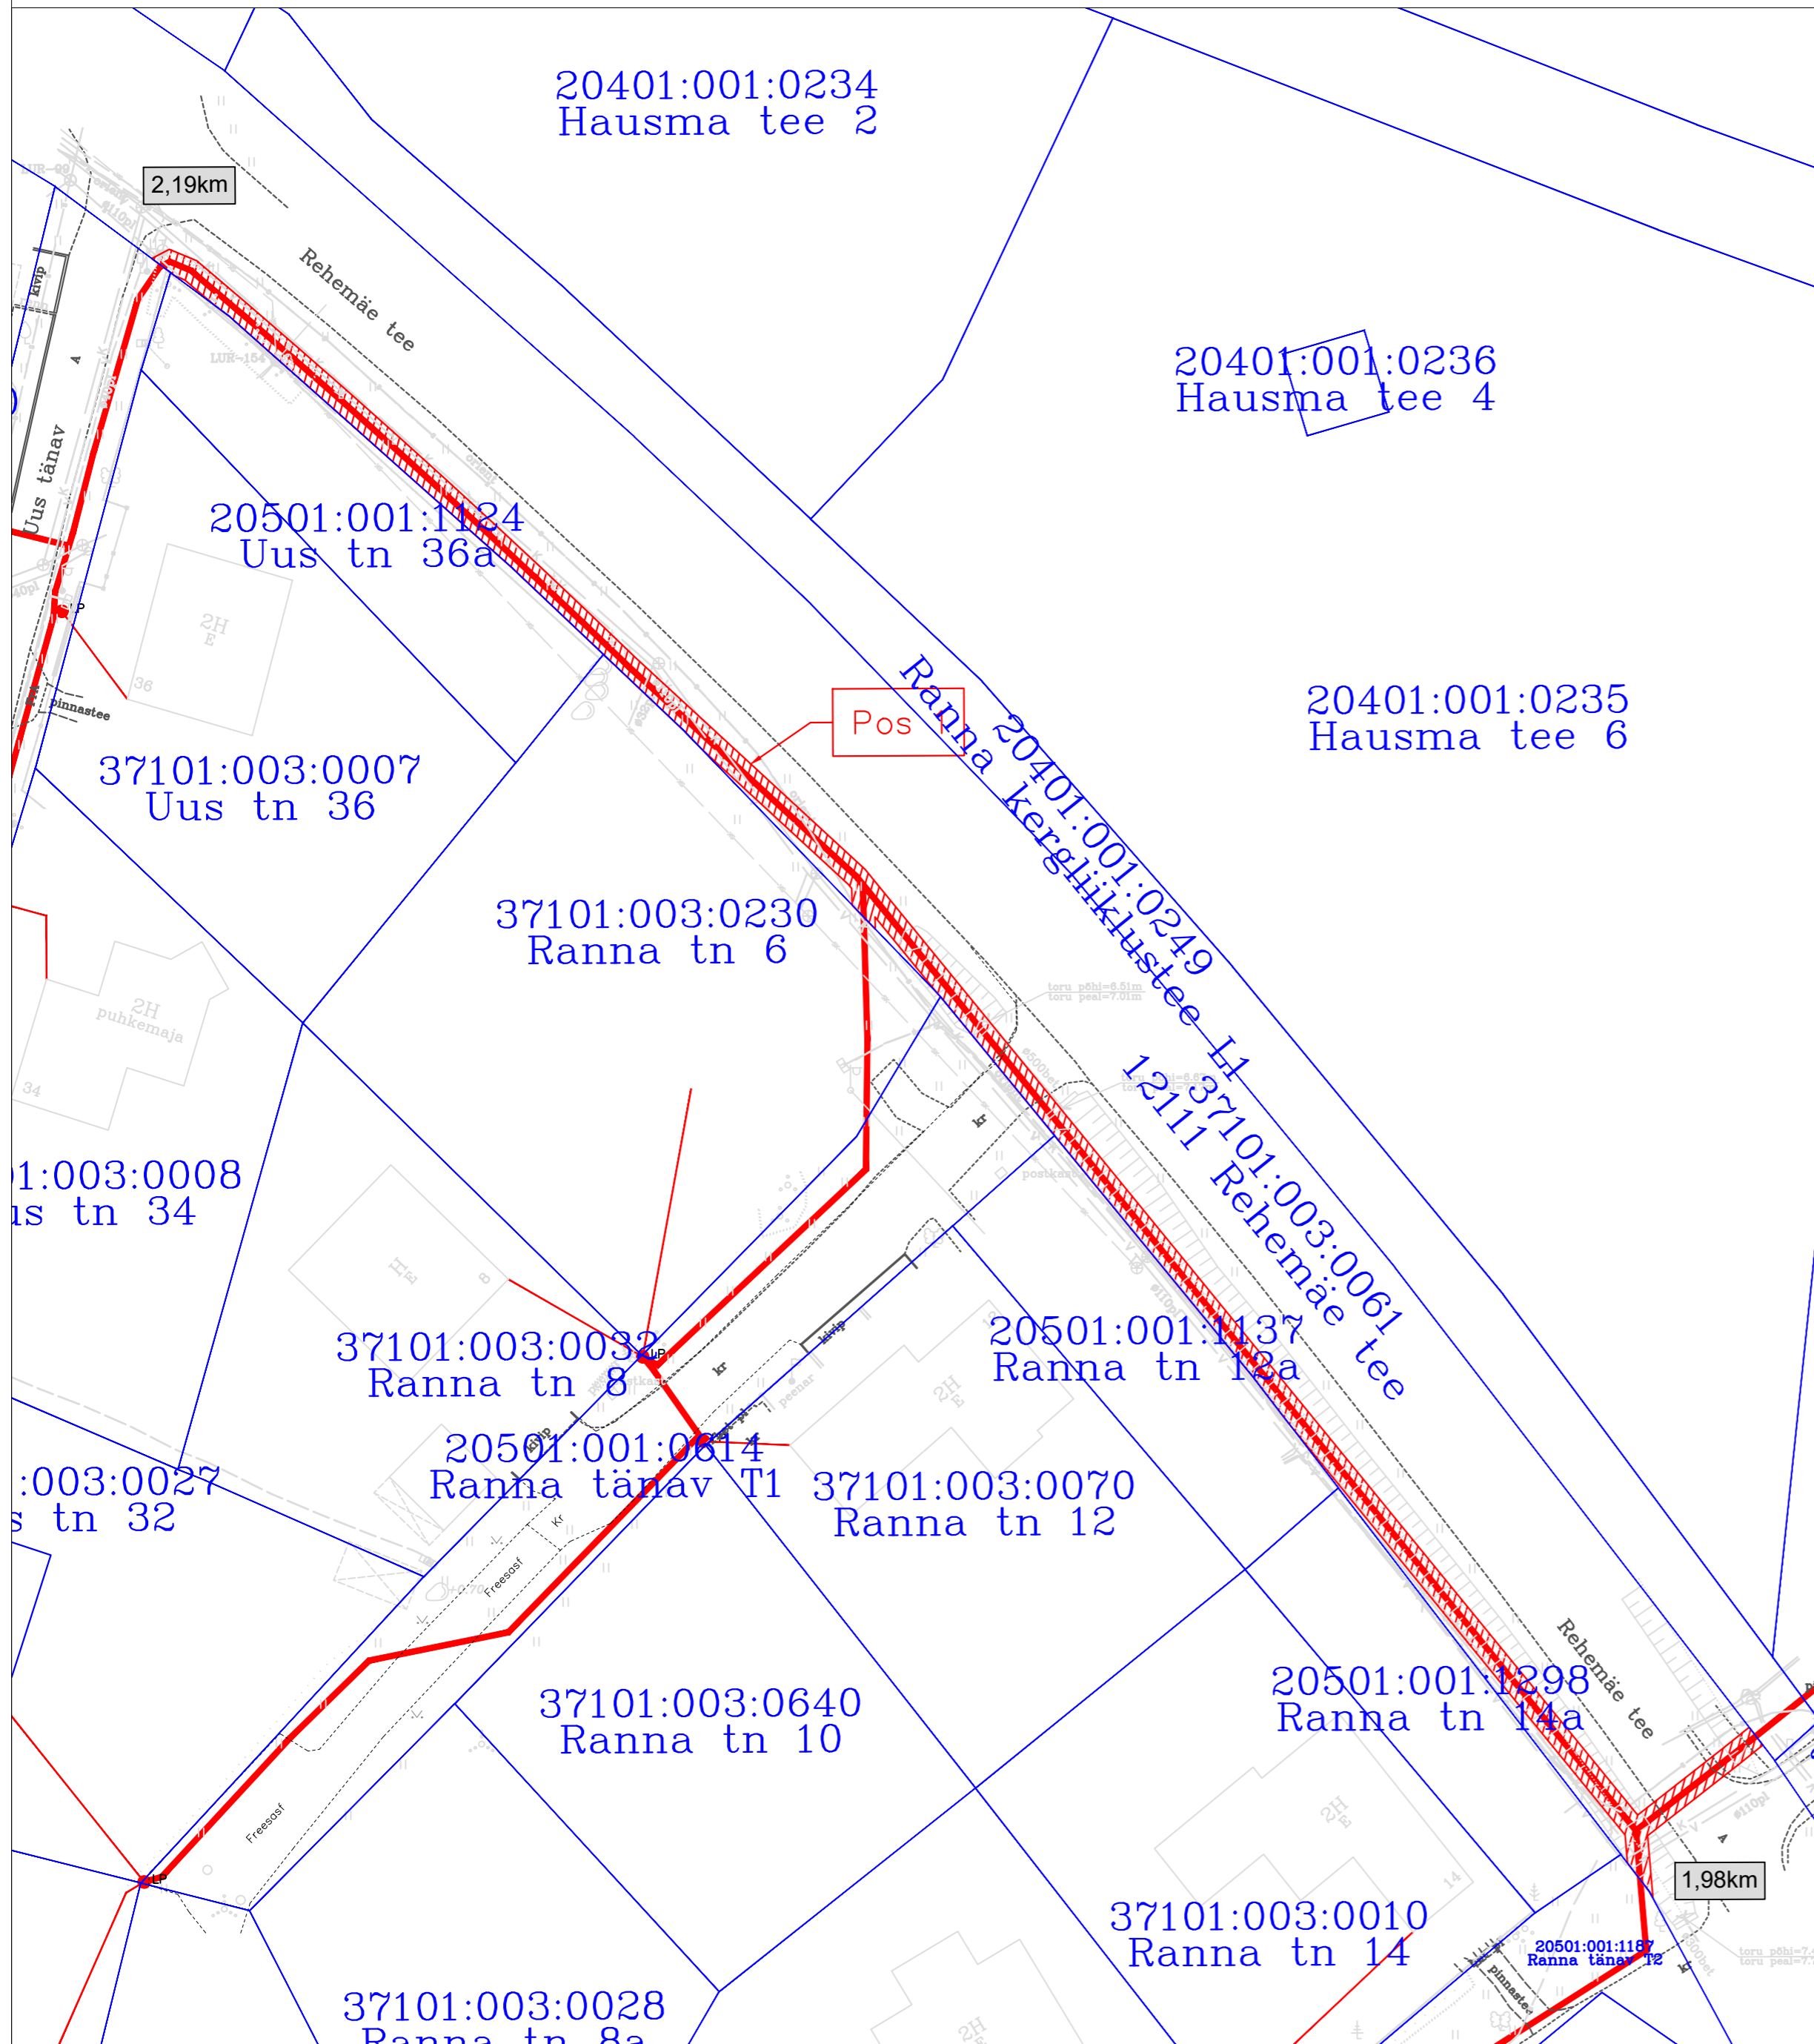

Isikliku kasutusõiguse ala plaan
 Hiiu maakond, Hiiumaa vald, Kärdla linn, 12111 Rehemäe tee
 M 1:500; A2

TINGMÄRGID

- Katastripiir
- Projekteeritud side-maakaabel
- Kasutusõiguse ala

Töö tellija: Enefit Connect OÜ
 Sidevõrgu projekteerimine ja ehitus
 Kärdla linn (P2023-14)

Eelprojekt: VT961
 Töö nr. 22-521
 Koostas: Aneta Andersson
 Hepta Group Energy OÜ

Jrk nr	Koormatav ala; Pos nr (plaanil)	Kinnistu registriosa number	Katastriüksuse tunnus, nimi ja sihtotstarve	Asukoht riigitee (nr ja nimi) suhtes (lõigu algus ja lõpp km)	Ala pindala ruutmeetrit es m ²
1	Pos 1	10253150	37101:003:0061 12111 Rehemäe tee; Kõrvalmaantee; Transpordimaa 100%	12111 Rehemäe tee 1,98–2,19 km	413